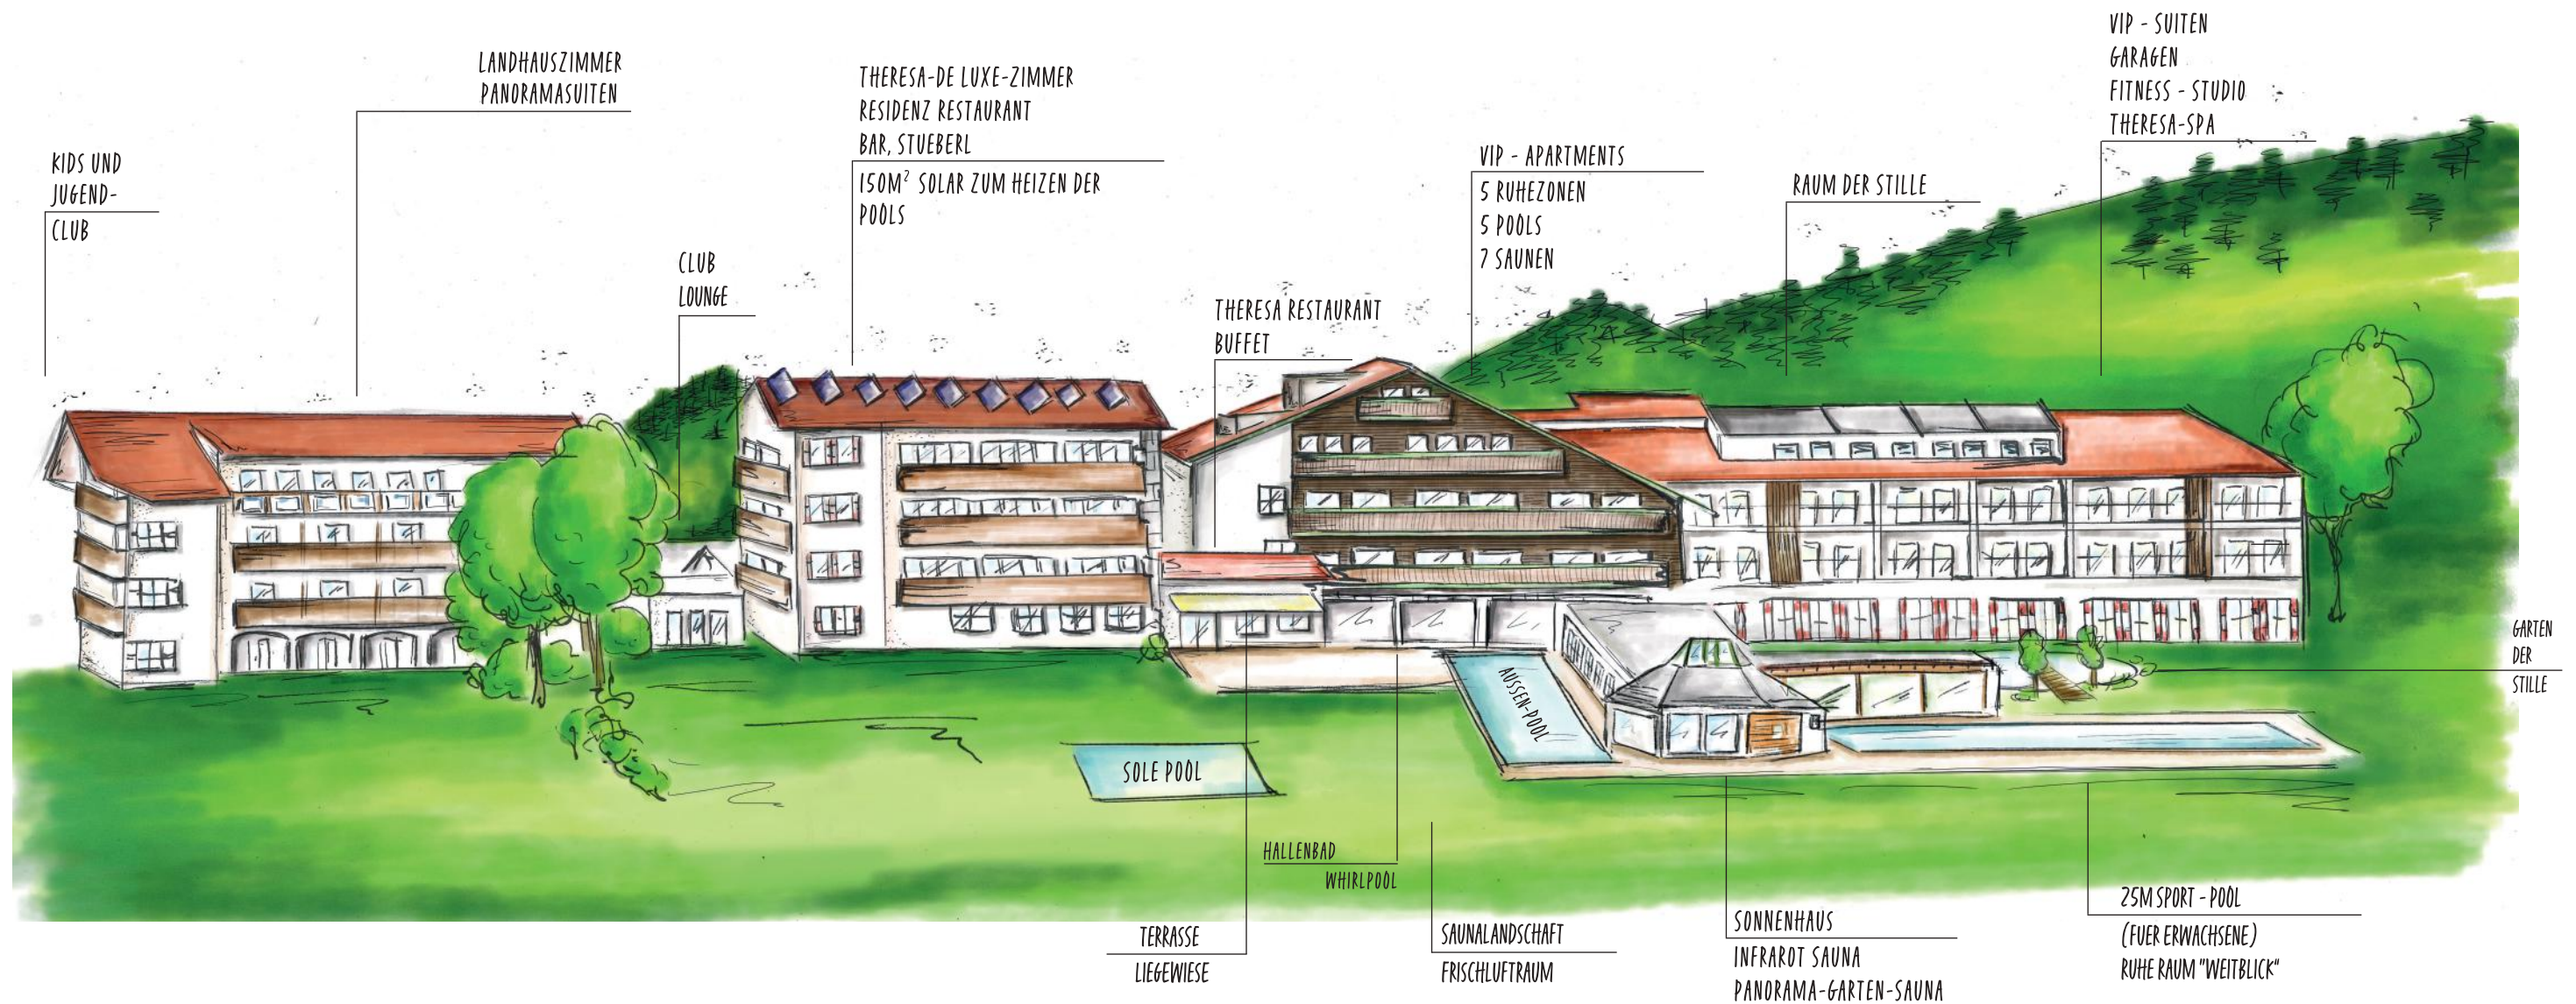

RAUM DER STILLE
VIP - SUITEN
GARAGEN
FITNESS - STUDIO
THERESA-SPA

VIP - APARTMENTS
5 RUHEZONEN
5 POOLS
7 SAUNEN

KAMIN
RESTAURANT

RESIDENZ-
RESTAURANT
STUBE
DE-LUXE-
ZIMMER

BAR
CLUB
LOUNGE

LANDHAUS ZIMMER
PANORAMA-
SUITEN

KIDS +
JUGEND-
CLUB

ZILLERTAL-
STUEBERL

SEMINARRAUM

RAD-/SKIKELLER

HOTELEINGANG

RAUCHERECKE

Hausansicht Vorderseite

Theresa

Hausansicht Rückseite

Theresa